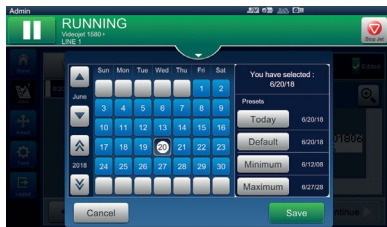

정상적인 작동 조건에서 생산을 보장하는 추가 내장 희석제 저장 탱크로 생산중단을 방지할 수 있습니다. 희석제 저장 탱크는 잉크 카트리지가 소진된 후에도 최소 8시간 동안 계속 실행되어 생산중단 발생 예방을 위한 충분한 경고가 가능합니다.

사용하기 간편한 Videojet SIMPLICiTY™ 인터페이스

Videojet SIMPLICiTY™ 인터페이스는 작업자의 개입을 획기적으로 줄입니다. 직관적인 인터페이스는 별도의 교육 없이 쉽게 익힐 수 있습니다. 단계별 동영상 가이드가 내장되어 있어 작업자에게 일상적인 작업을 안내합니다.

코드 인식 기능 즉시 사용 가능

SIMPLICiTY™ 사용자 인터페이스는 편집 가능한 필드, 허용되는 데이터 형식, 날짜 범위 제한 등을 정의하는 오류 방지 규칙에 따라 모든 단계를 이해하기 쉽게 안내하여 프린터 상호 작용과 잠재적 사용자 오류를 획기적으로 줄입니다.

마법사가 안내해 드립니다.

내장 마법사를 통해 작업자에게 필요한 옵션만 표시되도록 인터페이스를 맞춤 설정할 수 있습니다.