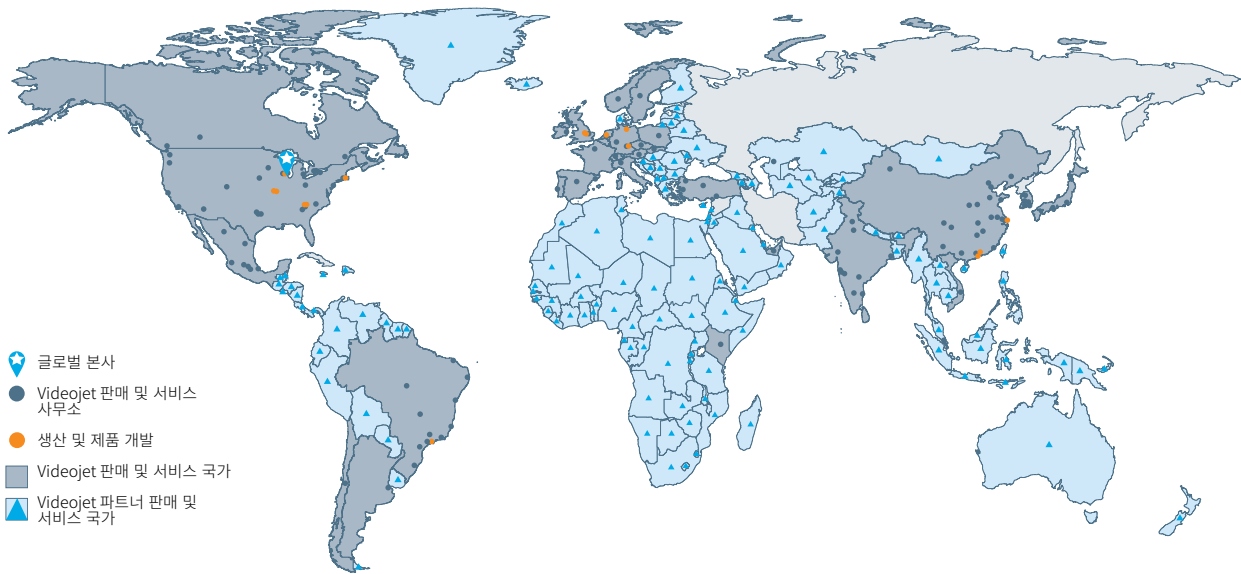

고객은 Videojet 제품을 사용하여 매일 100억 개가 넘는 제품에 인쇄를 하고 있습니다. 전 세계 26개 국가에서 4천 명이 넘는 직원과 직영점을 통해 판매, 애플리케이션, 서비스, 교육 지원 등을 제공합니다. 또한 135개국에 있는 400개 이상의 대리점과 OEM 업체가 Videojet의 유통망을 구축하고 있습니다.

문의전화: **080-891-8900**
이메일: **marketing.korea@videojet.com**
웹사이트: **www.videojetkorea.com**