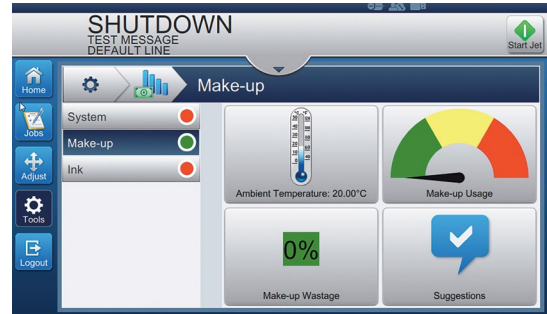

생산성을 염두에 둔 설계

Videojet OPTIMiZE

Videojet OPTIMiZE 소프트웨어를 사용하면 프린터 성능을 쉽게 파악할 수 있습니다. 유지 보수 요구 사항, 환경 조건 등 프린터 작업에 따른 지침을 통해 가동시간을 늘리고 총비용을 절감할 수 있습니다.