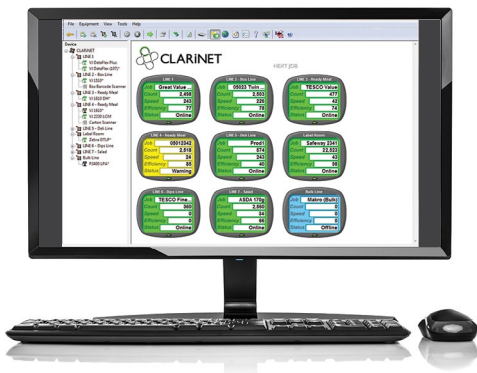

Industry 4.0을 지원하는 미래 지향적 제품

필요한 모든 연결을 지원하도록 설계된 1580+는 현대 인쇄 문제를 해결하고, Industry 4.0의 미래 요구사항이 무엇이든 충족할 수 있습니다. 내장된 Wi-Fi는 쉽고 안전한 무선 통신 방법을 제공하고, WebServer 기능과 자동화된 문제 해결은 원격 작업을 간소화합니다.

CLARISUITE®

중앙 집중식 메시지 관리 및 인쇄 제어 기능을 지원하는 Videojet의 CLARISUITE®는 제품 인쇄와 중앙 집중식 메시지 데이터베이스를 연결하는 통합 솔루션입니다.