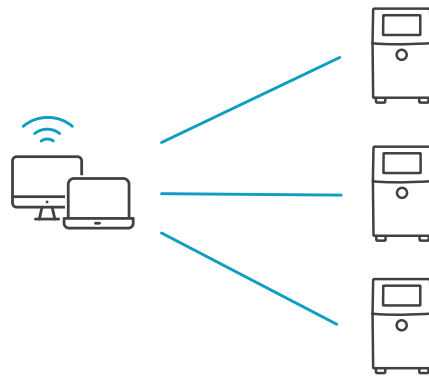

원격 인터페이스 제어

WebServer 기능을 활용하여 호스트 컴퓨터의 지원되는 웹 브라우저에서 프린터에 액세스할 수 있습니다. 프린터당 최대 5개의 웹 서버 세션이 허용됩니다.

연결 준비

Videojet 프린터는 IT 작업 부하를 최적화하고, 네트워크에 장비를 연결하는 데 필요한 비용을 절감하고, 프린터의 이동성을 개선할 수 있는 연결 솔루션 제품군을 제공합니다.