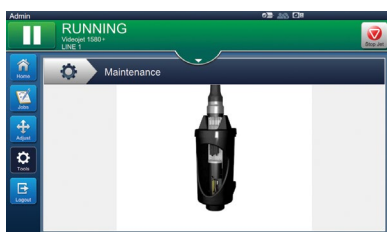

정상적인 작동 조건에서 생산을 보장하는 추가 내장 희석제 저장 탱크로 생산중단을 방지할 수 있습니다. 희석제 저장 탱크는 잉크 카트리지가 소진된 후에도 최소 8시간 동안 계속 실행되어 생산중단 발생 예방을 위한 충분한 경고가 가능합니다.

사용하기 간편한 Videojet SIMPLICiTY™ 인터페이스

Videojet SIMPLICiTY™ 인터페이스는 작업자의 개입을 획기적으로 줄입니다. 직관적인 인터페이스는 별도의 교육 없이 쉽게 익힐 수 있습니다. 단계별 동영상 가이드가 내장되어 있어 작업자에게 일상적인 작업을 안내합니다.

코드 인식 기능 즉시 사용 가능

SIMPLICiTY™ 사용자 인터페이스는 편집 가능한 필드, 허용되는 데이터 형식, 날짜 범위 제한 등을 정의하는 오류 방지 규칙에 따라 모든 단계를 이해하기 쉽게 안내하여 프린터 상호 작용과 잠재적 사용자 오류를 획기적으로 줄입니다.

마법사가 안내해 드립니다.

내장 마법사를 통해 작업자에게 필요한 옵션만 표시되도록 인터페이스를 맞춤 설정할 수 있습니다.